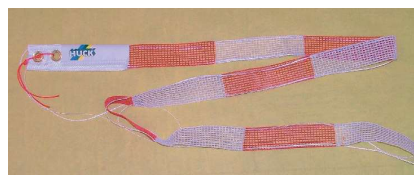

Faustballband HAWA
für den Hallengebrauch,
mit Endlosschnur,
DBB-zugelassen,
Farbe: weiß/rot

Art.-Nr. 37820 87,50 €/Stück

Faustballnetzband HAWA
Netzband für den Feldfaustball
mit Endlosschnur, DBB-zugelassen,
Farbe: weiß/rot

Art.-Nr. 37821 87,50 €/Stück

Faustballeine
Länge: 21 m, aus ca. 5 mm starker Nylonleine,
alle 20 cm abgesetzt

Art.-Nr. 37826 weiß/rot 32,90 €/Stück

Gurtband für Faustball
nach neuesten Vorschriften,
an beiden Enden Gurtschieber
zur stufenlosen Verspannung,
winddurchlässig,
aus Polyethylen-Gewebe,
Bandlänge: 19,80 m,
Bandbreite: ca. 5 cm,
Farbe: rot/weiß abgesetzt

Art.-Nr. 37822 84,50 €/Stück

Gurtband für Faustball
nach neuesten Vorschriften,
mit lose eingezogener Spannleine
zur stufenlosen Verspannung,
winddurchlässig, aus Polyethylen-
Gewebe, Bandlänge: 19,80 m,
Bandbreite: ca. 5 cm,
Farbe: rot/weiß abgesetzt

Art.-Nr. 37823 84,50 €/Stück

Drohn Faustball New Generation
DTB zugelassen, für Wettspiele, echt Nappa Leder,
auswechselbares Ventil, wesentlich höhere Haltbarkeit,
Spielbarkeit auf: Rasen und Hartplatz - nass oder
trocken / Halle (In- u. Outdoor), optimale Ballkontrolle,
angenehmes Annahme- und Schlagverhalten,
Umfang: ca. 65 cm