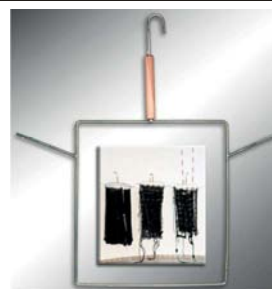

## Wandkonsole

zum Aufhängen der Netzbügel, Aufhängearm ca. 30 cm, ohne Befestigungsmaterial

Art.-Nr. 35408 24,90 €/Stück