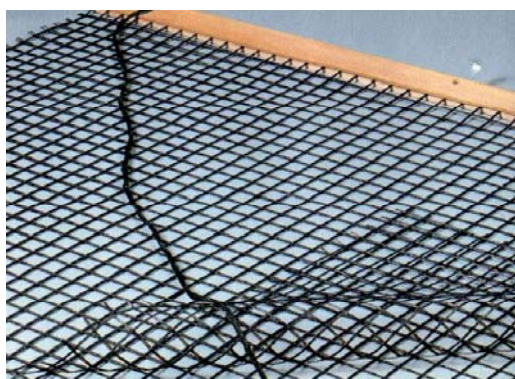

Art.-Nr. 38301 12,90 €/Stück 

**Erdanker-Versenkchülse**  
zum Erreichen der vorgeschriebenen  
Netzhöhe in der Feldmitte,  
Länge: 250 mm mit versenkbarer Oese  
und Abdeckkappe,  
Oberfläche: Alu-naturblank

Art.-Nr. 38302 24,50 €/Stück 

**Tennis-Netzstütze**  
zur Einstellung der vorgeschriebenen  
Netzhöhe, gute Standfestigkeit durch  
Tellerfüße, Oberfläche: Alu-naturblank

Art.-Nr. 38300 34,50 €/Paar

**Tennisplatz-Schleppnetz**  
aus kunststoffbeschichtetem Polyestergewebe,  
kpl. mit Schleppnetzholz und  
Schleppleine, Netzgröße: 2,00 m breit, 1,50 lang,  
Farbe: schwarz