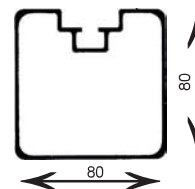

Profildarstellung

Passende Bodenhülsen finden Sie auf Seite 37.

Tennisnetze

Die Abmessungen eines Standardnetzes für ein Doppelspielfeld entsprechen den Regeln der ILTF und des DTB: 12,72 m x 1,07 m, für Einbaumaß gemäß DIN/ EN 1510.

Art.-Nr	Bezeichnung/ Materialbezeichnung	Farbe	€/Stück
38200	„Excalibur“ ca. 2,5 mm Polyester, knotenlos, o. Doppelreihen, 13,20 m langes ummanteltes Stahldrahtseil	grün	137,50
38201	„Excalibur“ ca. 2,5 mm Polyester, knotenlos, o. Doppelreihen, 13,20 m langes ummanteltes Stahldrahtseil	schwarz	137,50
38202	Tennisnetz ca. 3,5 mm Polyester, knotenlos, o. Doppelreihen, 13,50 m langes ummanteltes Stahldrahtseil	schwarz	187,50
38203	Tennisnetz ca. 3,00 mm PE Flechtleine, mit 5 durchgehenden Doppelreihen, 13,50 m langes ummanteltes Stahldrahtseil	grün	155,50
38204	Tennisnetz ca. 3,00 mm PE Flechtleine, mit 5 durchgehenden Doppelreihen, 13,50 m langes ummanteltes Stahldrahtseil	schwarz	155,50
38205	Tennisnetz ca. 3,00 PE Flechtleine, mit 5 durchgehenden Doppelreihen, zusätzliche Gurteinfassung unten und seitlich, 13,50 m langes ummanteltes Stahlseil	schwarz	185,50
38206	Tennisnetz ca. 3,5 mm Polyestergewebe, knotenlos, beschichtet, ohne Doppelpreihen, 13,50 m langes ummanteltes Stahlseil	schwarz	207,50
38207	Tennisnetz ca. 3,5 mm Polyestergewebe, knotenlos, beschichtet, ohne Doppelpreihen, 13,50 m langes ummanteltes Stahlseil	schwarz	249,50